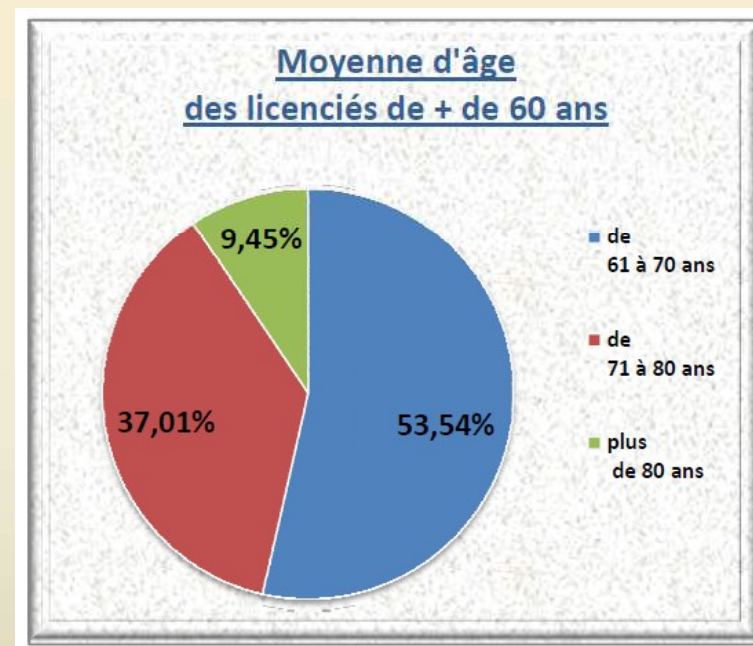

Point sur les licences

Caroline ELOPHE-RABOTTEAU

BILAN DES LICENCES DE LA SAISON 2022-2023

	Nbre de licenciés en 2021-2022	2022-2023						
		Nbre de licenciés	Moyenne d'âge					
			moins de 18 ans	de 18 à 24 ans	de 25 à 39 ans	de 40 à 49 ans	de 50 à 60 ans	plus de 60 ans
Tarot Club Canton Beynat	6	12	0	0	0	2	7	3
Les amis du Tarot Bonnat	16	16	0	0	1	0	8	7
Comité Limousin	3	3	0	0	0	0	0	3
Tarot Club Compreignac	14	11	0	0	0	0	0	11
Tarot Association Cublac Terrasson	9	11	0	0	1	2	5	3
Tarot Club d'Aultou Egletons	15	16	0	0	0	0	6	10
Tarot Club Journacois	10	10	1	0	0	0	2	7
Tarot Club Limoges	33	42	0	0	1	5	8	28
Tarot Club des Monédières	25	25	0	1	2	1	2	19
Tarot Club du Pays Vert Tulle	16	23	0	1	0	0	6	16
Club Arédien de Tarot Saint Yreix la Perche	14	14	0	1	0	0	4	9
Tarot Azeracois	0	13	0	0	0	0	2	11
TOTAL	161	196	1	3	5	10	50	127
%		21,74%						

35 licenciés de +

BILAN DES LICENCES DE LA SAISON 2022-2023

	2022-2023			
	Nbre de licenciés de + de 60 ans	Moyenne d'âge		
		de 61 à 70 ans	de 71 à 80 ans	plus de 80 ans
Tarot Club Canton Beynat	3	3	0	0
Les amis du Tarot Bonnat	7	3	2	2
Comité Limousin	3	1	2	0
Tarot Club Compreignac	11	5	4	2
Tarot Association Cublac Terrasson	3	3	0	0
Tarot Club d'Aultou Egletons	10	5	4	1
Tarot Club Journaçais	7	3	4	0
Tarot Club Limoges	28	15	9	4
Tarot Club des Monédières	19	10	7	2
Tarot Club du Pays Vert Tulle	16	9	7	0
Club Arédien de Tarot Saint Yreix la Perche	9	6	3	0
Tarot Azeracois	11	5	5	1
TOTAL	127	68	47	12