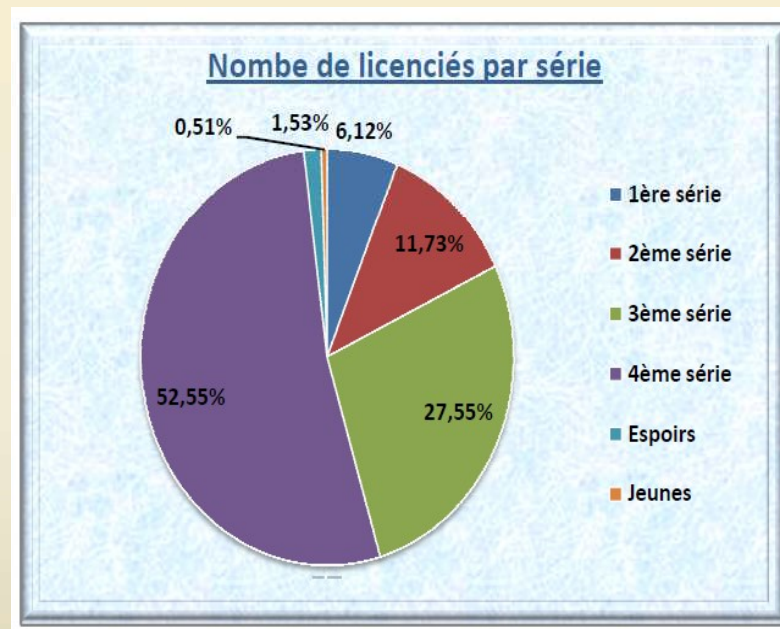

BILAN DES LICENCES DE LA SAISON 2022-2023

	2022-2023							
	Nbre de licenciés	Nbre de licenciés par série						
		1ère	2ème	3ème	4ème	Espoirs	Jeunes	Création
Tarot Club Canton Beynat	12	0	3	3	6			4
Les amis du Tarot Bonnat	16	3	5	4	4			1
Comité Limousin	3	0	1	0	2			0
Tarot Club Compreignac	11	1	2	4	4			0
Tarot Association Cublac Terrasson	11	1	3	4	3			1
Tarot Club d'Aultou Egletons	16	0	0	5	11			2
Tarot Club Jourgnacois	10	0	1	4	4		1	1
Tarot Club Limoges	42	4	3	14	21			10
Tarot Club des Monédières	25	1	0	7	16	1		3
Tarot Club du Pays Vert Tulle	23	2	1	6	13	1		5
Club Arédien de Tarot Saint Yreix la Perche	14	0	4	3	6	1		4
Tarot Azeracois	13	0	0	0	13			10
TOTAL	196	12	23	54	103	3	1	41