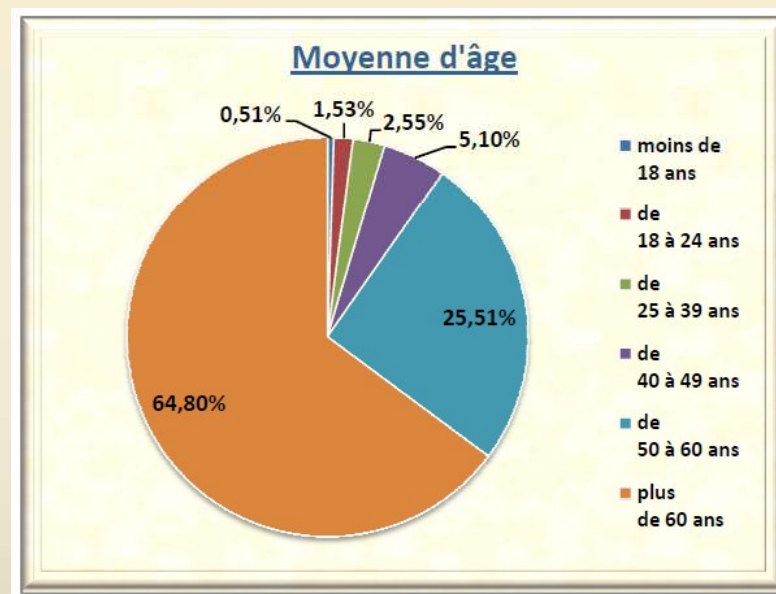

PS : pour mémoire TOTAL GENERAL au 30/06/2021 : 14 763,72€

Soit un DEFICIT 2022 de : 14 763,72€ - 13771,23€ = -992,49 €

SITUATION FINANCIERE DU COMITE LIMOUSIN

ANNEE :	RESULTAT DE L'EXERCICE	SOLDE EN BANQUE
2002/2003	858,00 €	11 615,00 €
2003/2004	-750,00 €	11 888,36 €
2004/2005	-159,55 €	11 705,41 €
2005/2006	-146,17 €	11 559,24 €
2006/2007	47,51 €	11 606,75 €
2007/2008	-122,52 €	11 484,23 €
2008/2009	1 792,77 €	13 277,00 €
2009/2010	388,53 €	13 665,53 €
2010/2011	-1 422,17 €	12 243,36 €
2011/2012	1 858,86 €	14 102,22 €
2012/2013	191,86 €	14 294,08 €
2013/2014	842,95 €	15 137,03 €
2014/2015	647,99 €	15 785,02 €
2015/2016	-3 359,04 €	12 425,98 €
2016/2017	-674,58 €	11 751,40 €
2017/2018	14,67 €	11 766,07 €
2018/2019	-470,18 €	11 295,89 €
2019/2020	-400,38 €	10 895,51 €
2020/2021	3 868,21 €	14 763,72 €
2021/2022	-992,49 €	13 771,23 €

Point sur les licences

Caroline ELOPHE-RABOTTEAU

BILAN DES LICENCES DE LA SAISON 2022-2023

	Nbre de licenciés en 2021-2022	2022-2023						
		Nbre de licenciés	Moyenne d'âge					
			moins de 18 ans	de 18 à 24 ans	de 25 à 39 ans	de 40 à 49 ans	de 50 à 60 ans	plus de 60 ans
Tarot Club Canton Beynat	6	12	0	0	0	2	7	3
Les amis du Tarot Bonnat	16	16	0	0	1	0	8	7
Comité Limousin	3	3	0	0	0	0	0	3
Tarot Club Compreignac	14	11	0	0	0	0	0	11
Tarot Association Cublac Terrasson	9	11	0	0	1	2	5	3
Tarot Club d'Aultou Egletons	15	16	0	0	0	0	6	10
Tarot Club Journacois	10	10	1	0	0	0	2	7
Tarot Club Limoges	33	42	0	0	1	5	8	28
Tarot Club des Monédières	25	25	0	1	2	1	2	19
Tarot Club du Pays Vert Tulle	16	23	0	1	0	0	6	16
Club Arédien de Tarot Saint Yreix la Perche	14	14	0	1	0	0	4	9
Tarot Azeracois	0	13	0	0	0	0	2	11
TOTAL	161	196	1	3	5	10	50	127
%		21,74%						